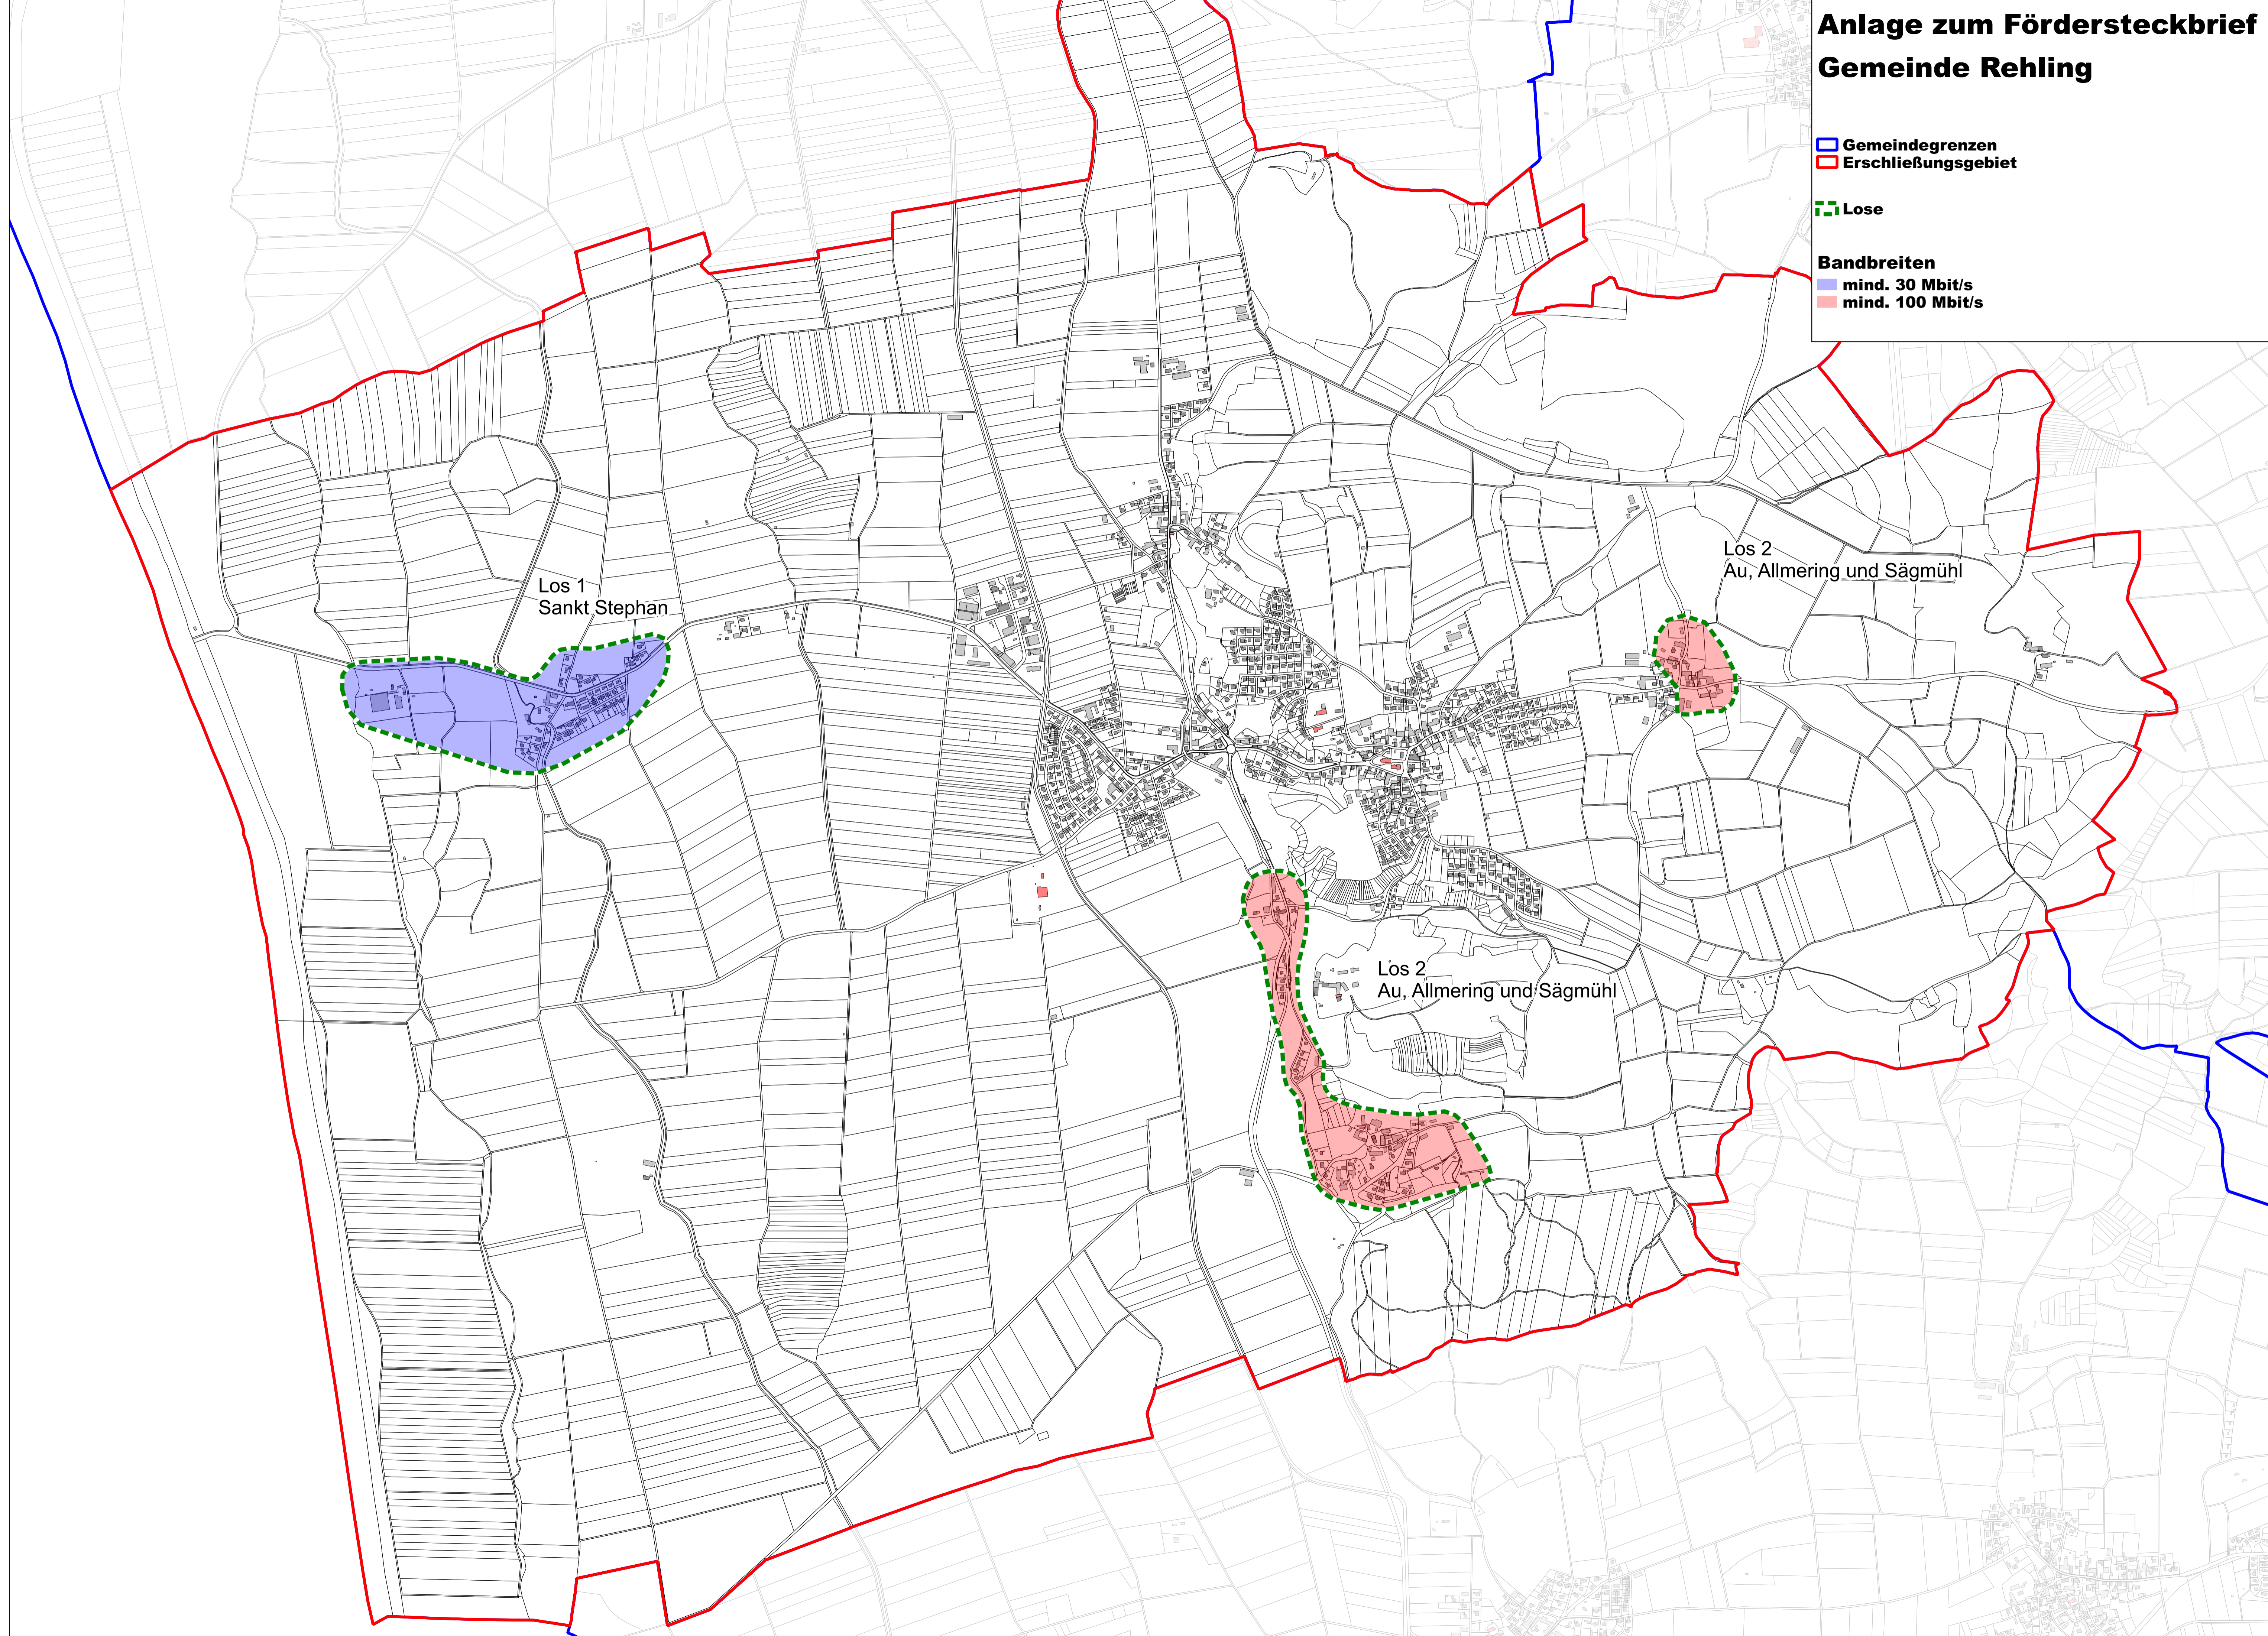

# Anlage zum Fördersteckbrief Gemeinde Rehling

 Gemeindegrenzen  
 Erschließungsgebiet

 Lose

**Bandbreiten**  
 mind. 30 Mbit/s  
 mind. 100 Mbit/s

Los 1  
Sankt Stephan

Los 2  
Au, Allmering und Sägmühl

Los 2  
Au, Allmering und Sägmühl